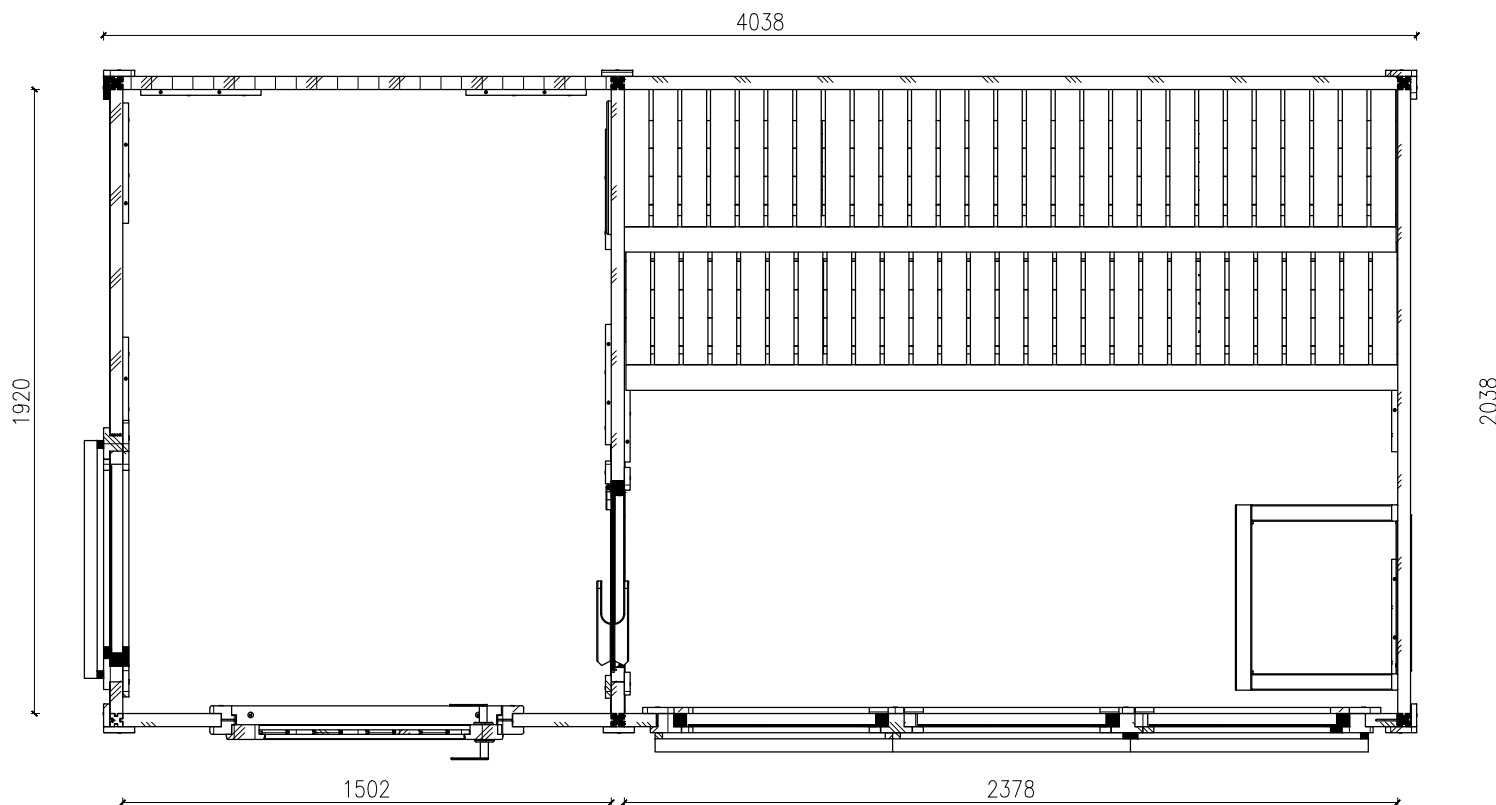

Azalia 400x200

legary