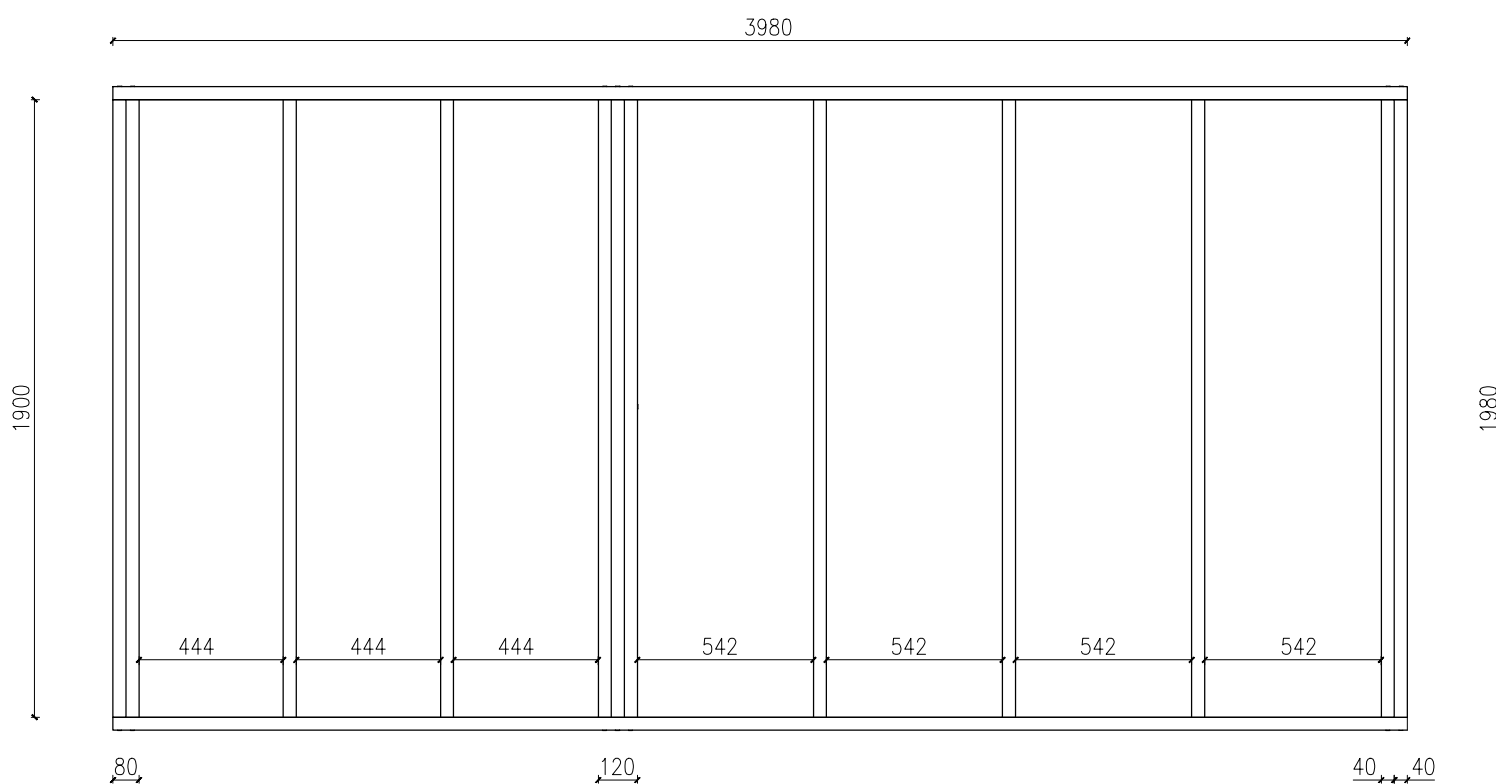

Azalia 400x200

legary