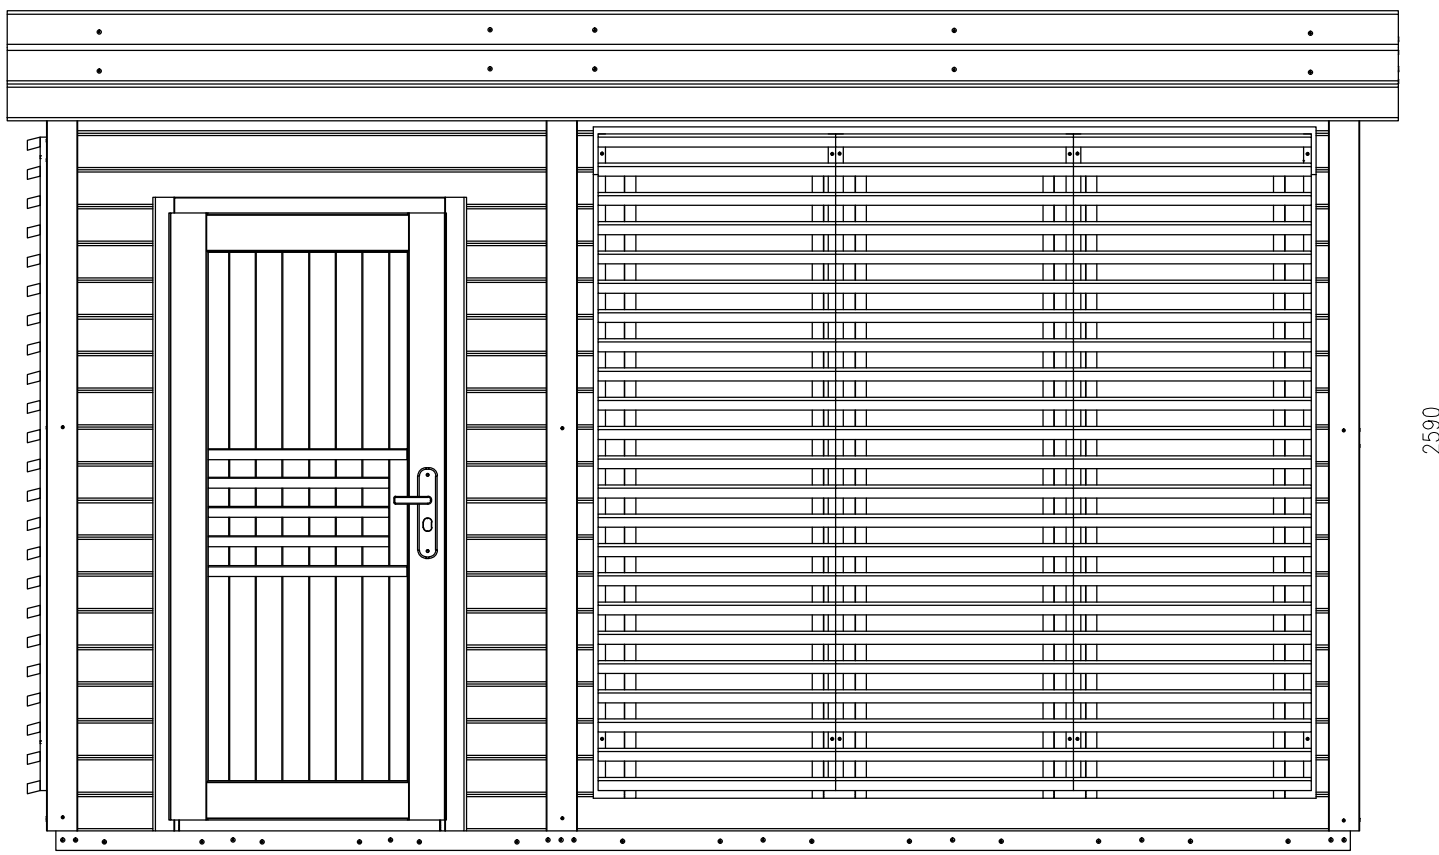

Azalia 400x200

legary